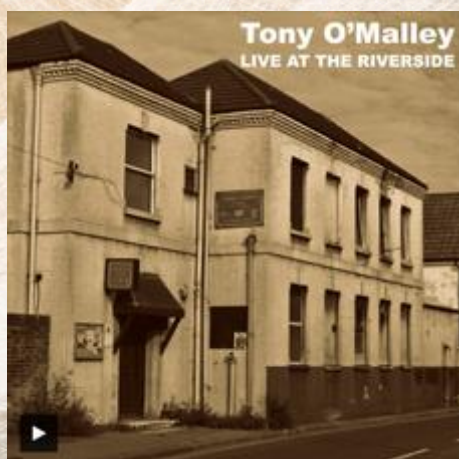

Discographie TONY O'MALLEY

Contact pour vos concerts
joel.deloutre@outlook.fr - +33 6 89 31 89 58