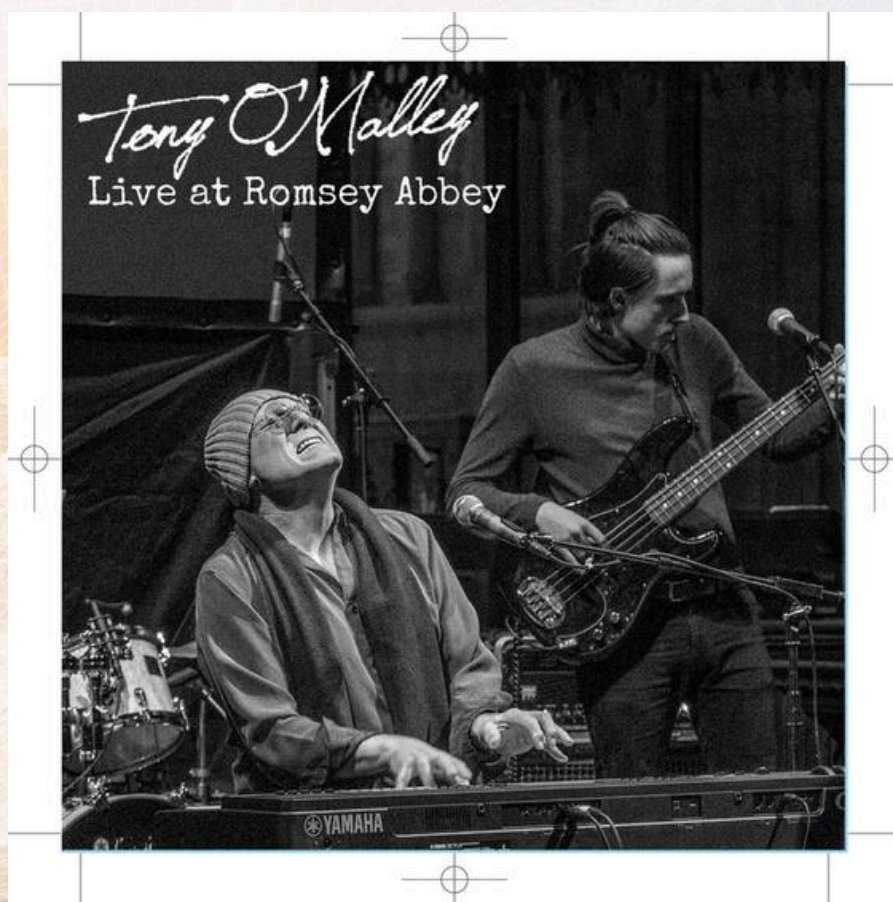

**Découvrez Tony O'Malley,
la nouvelle sensation qui conquiert les scènes françaises !
Son style unique, son énergie débordante et son authenticité
font de chacun de ses concerts un moment inoubliable.
Ne manquez pas l'opportunité d'être parmi les premiers
à programmer cet artiste d'exception,
Dans les festivals, clubs de jazz ou autres scènes musicales**

Offrez à votre public une expérience musicale intense et mémorable

**Contact pour vos concerts
joel.deloutre@outlook.fr - +33 6 89 31 89 58**

Inscrit au Res de Bergerac sous le n° 'en cours'

Code NEF 'en cours'

TVA non applicable art. 293 B du CGI